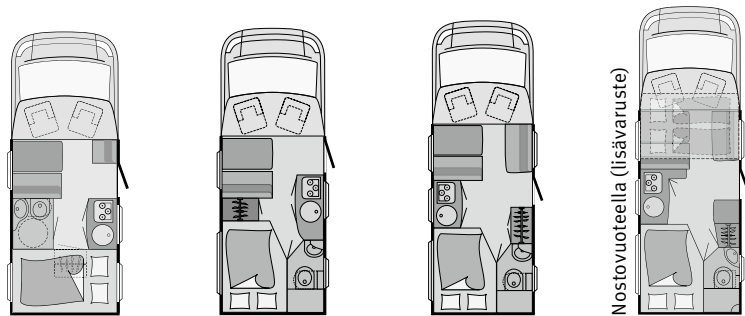

Hinnat. Teknilliset tiedot. Varusteet.

Sunlight – Painavia argumentteja kevyeen hintaan!

Kohti aurinkoa!

Malli		T 57	T 58	T 63	T 64
Perushinta	€	44.400,-	43.290,-	45.570,-	46.340,-
Tekniset tiedot					
Pituus/Leveys/Korkeus	cm	623/233/291	623/233/291	678/233/291	693/233/291
Sisäkorkeus	cm	195	195	195	210
Perävaunukuorma/jarruton[Ⓛ]	kg	2.000/750	2.000/750	2.000/750	2.000/750
Renkaat		215/70R 15C	215/70R 15C	215/70R 15C	215/70R 15C
Akseliväli	cm	345	345	380	380
Vuoteet alkovi/nostovuode	cm	–	–	–	200 x 120/140*
istuinryhmä	cm	210 x 50**	165 x 100/55**	210 x 110**	210 x 110**
pitkittäin	cm	–	–	–	–
vaihtoehtoisesti	cm	–	–	–	–
takana	cm	210 x 140	195 x 135	195 x 135	195 x 135
Perusmoottori		2,0 l JTD	2,0 l JTD	2,0 l JTD	2,0 l JTD
Teho	kW/hv	85/115	85/115	85/115	85/115
Alusta		Palkkialusta	Palkkialusta	Palkkialusta	Matalalattia-alusta
Massa ajokuntoisena	kg	2.670	2.670	2.780	2.760
Kantavuus	kg	825	825	715	735
Kokonaismassa	kg	3.495	3.495	3.495	3.495
Mahdollinen painonkorotus (lisähinta)	kg	3.850	3.850	3.850	3.850
Sallittu henkilölukumäärä 3,495 t painoisena		4	4	4	4
Sallittu henkilölukumäärä 3,85 t painoisena		4	4	4	4
Lämmityslaite		Truma C 6 kW	Truma C 6 kW	Truma C 6 kW	Truma C 6 kW
Jääkaappi/josta pakastin	l	113/11	113/11	113/11	113/11
Raikasvesi sis. varaajan (raj. tilavuus)/harmaavesi	l	122 (20)/92	122 (20)/92	122 (20)/92	122 (20)/92
Tavaratilan luokku, leveys x korkeus	cm	70 x 125	60 x 75	80 x 75	100 x 60
Kääntyvä kuljettajan istuin		✗	✗	✗	✗
Kääntyvä apukuljettajan istuin		✗	✗	✗	✗
Akku/laturi	Ah/A	95/18	95/18	95/18	95/18
Pistorasioita 230 V/12 V		2/1	3/1	3/1	3/1

✗ Vakiovaruste — ei mahdollinen

* vain nostovuoteen kanssa (lisävaruste)

** vuoteentekoon tarvitaan mallista riippuen lisätynyt istuinryhmään, varavuode tai yksittäisvuoteiden levityspala

*** useampaan kuin neljään matkustajapaikkaan tarvitaan turvallisuuspaketti (ks. lisävarustelista).

Ⓛ Lisävarusteena saatavan painonkorotuksen 3.850 kg kanssa sallittu perävaunukuorma laskee 1.900 kg.

Sallittu matkustajapaikkamäärä:

Lisävarusteet saattavat pienentää sallittua matkustajapaikkamäärää. Huomioi lisävarusteiden painot.

Kaikki tarpeellinen mukana matkassa

- Kuljettajan turvatyyny, ABS ja EBD
- Ohjaamon keskuslukitus ja sähkökäyttöiset ikkunannostimet
- Tekstiilivaihtoehdon mukaiset ohjaamon istuinpäälliset
- Valaistu takatavaratila (mallista riippuen)
- Lämmitetty alkovi, ylöskääntyvä alkovivuode (koko 210 x 160 cm)
- Hytysverkko-ovi
- Sähkökäyttöinen askelma
- Kattovalolista keittiössä
- Kylmävaahdotatja ja puusälephoja (kiinteät vuoteet)
- Suuri kantavuus
- Korkealaatuiset saranat