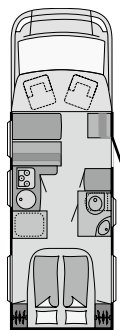

Nostovoteella (lisävaruste)

T 66	T 67	T 69	A 58	A 68	A 69	A 70
46.120,-	47.450,-	46.740,-	43.450,-	46.890,-	47.230,-	47.300,-
693/233/291	743/233/291	743/233/291	595/233/310	663/233/310	698/233/310	728/233/310
195	210	195	195	195	195	195
2.000/750	2.000/750	2.000/750	2.000/750	2.000/750	2.000/750	2.000/750
215/70R 15C	215/70R 15C	215/70R 15C	215/70R 15C	215/70R 15C	215/70R 15C	215/70R 15C
380	404	404	300	380	404	404
-	210 x 120/140*	-	210 x 160	210 x 160	210 x 160	210 x 160
165 x 100/55**	200 x 110**	210 x 50**	174 x 100	184 x 100	184 x 100	184 x 100
-	-	-	180 x 60	-	-	-
210 x 200**	210 x 200/190**	-	210 x 180**	-	-	-
200 x 80/195 x 80	200 x 80/190 x 80	190 x 150	-	2 x 210 x 85	200 x 70/190 x 70	210 x 155/135
2,0 l JTD	2,0 l JTD	2,0 l JTD	2,0 l JTD	2,0 l JTD	2,0 l JTD	2,0 l JTD
85/115	85/115	85/115	85/115	85/115	85/115	85/115
Palkkialusta	Matalalattia-alusta	Palkkialusta	Palkkialusta	Palkkialusta	Palkkialusta	Palkkialusta
2.810	2.830	2.870	2.670	2.850	2.900	2.940
685	665	625	825	645	595	555
3.495	3.495	3.495	3.495	3.495	3.495	3.495
3.850	3.850	3.850	3.850	3.850	3.850	3.850
4	4	4	4 (6***)	4 (6***)	4 (6***)	4 (6***)
4	4	4	6***	6***	6***	6***
Truma C 6 kW	Truma C 6 kW	Truma C 6 kW	Truma C 6 kW	Truma C 6 kW	Truma C 6 kW	Truma C 6 kW
113/11	113/11	113/11	113/11	113/11	113/11	113/11
122 (20)/92	122 (20)/92	122 (20)/92	97 (20)/92	122 (20)/92	122 (20)/92	122 (20)/92
80 x 115	80 x 115	oik. 110 x 90/vas. 70 x 90	80 x 28	80 x 125	110 x 135	110 x 125
X	X	X	-	-	-	-
X	X	X	-	-	-	-
95/18	95/18	95/18	95/18	95/18	95/18	95/18
2/1	2/1	2/1	2/1	2/1	3/1	2/1

Basic-paketti

(16 kg)

- > Panoraama-kattoluukku (Heki) 310,- €
- > Suihkuseinät 390,- €
- > Mini-Heki 135,- €
- > Naulakko (ei A 58/T 58/T 69) 70,- €
- > Tiiviysturva 5 vuotta* 440,- €

Varusteiden arvo 1.345,- €

Pakettihinta 920,- €

Säästö 425,- €

* Edellytyksenä vuosittaiset maksulliset tiiviystarkastukset Sunlight-kauppiaan luona.

Alustapaketti

(28 kg)

- > Ohjaamon ilmastointi (manuaali) 1.570,- €
- > Apukuljettajan turvatyyny 430,- €
- > Sähköisesti säädettävät ja lämmitetyt sivupeilit 380,- €
- > Vakionopeudensäädin 380,- €
- > Radiovalmius ja kovaääniset 160,- €
- > Fiat-peiliantenni (sivupeileissä) 140,- €

Varusteiden arvo 3.060,- €

Pakettihinta 2.215,- €

Säästö 845,- €