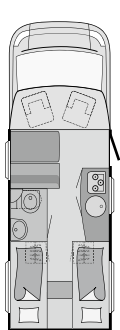

Nostovoteella (lisävaruste)

T 66	T 67	T 69	A 58	A 68	A 69	A 70
46.120,-	47.450,-	46.740,-	43.450,-	46.890,-	47.230,-	47.300,-
693/233/291	743/233/291	743/233/291	595/233/310	663/233/310	698/233/310	728/233/310
195	210	195	195	195	195	195
2.000/750	2.000/750	2.000/750	2.000/750	2.000/750	2.000/750	2.000/750
215/70R 15C	215/70R 15C	215/70R 15C	215/70R 15C	215/70R 15C	215/70R 15C	215/70R 15C
380	404	404	300	380	404	404
-	210 x 120/140*	-	210 x 160	210 x 160	210 x 160	210 x 160
165 x 100/55**	200 x 110**	210 x 50**	174 x 100	184 x 100	184 x 100	184 x 100
-	-	-	180 x 60	-	-	-
210 x 200**	210 x 200/190**	-	210 x 180**	-	-	-
200 x 80/195 x 80	200 x 80/190 x 80	190 x 150	-	2 x 210 x 85	200 x 70/190 x 70	210 x 155/135
2,0 l JTD	2,0 l JTD	2,0 l JTD	2,0 l JTD	2,0 l JTD	2,0 l JTD	2,0 l JTD
85/115	85/115	85/115	85/115	85/115	85/115	85/115
Palkkialusta	Matalalattia-alusta	Palkkialusta	Palkkialusta	Palkkialusta	Palkkialusta	Palkkialusta
2.810	2.830	2.870	2.670	2.850	2.900	2.940
685	665	625	825	645	595	555
3.495	3.495	3.495	3.495	3.495	3.495	3.495
3.850	3.850	3.850	3.850	3.850	3.850	3.850
4	4	4	4 (6***)	4 (6***)	4 (6***)	4 (6***)
4	4	4	6***	6***	6***	6***
Truma C 6 kW	Truma C 6 kW	Truma C 6 kW	Truma C 6 kW	Truma C 6 kW	Truma C 6 kW	Truma C 6 kW
113/11	113/11	113/11	113/11	113/11	113/11	113/11
122 (20)/92	122 (20)/92	122 (20)/92	97 (20)/92	122 (20)/92	122 (20)/92	122 (20)/92
80 x 115	80 x 115	oik. 110 x 90/vas. 70 x 90	80 x 28	80 x 125	110 x 135	110 x 125
X	X	X	-	-	-	-
X	X	X	-	-	-	-
95/18	95/18	95/18	95/18	95/18	95/18	95/18
2/1	2/1	2/1	2/1	2/1	3/1	2/1

Basic-paketti

(16 kg)

- > Panoraama-kattoluukku (Heki) 310,- €
- > Suihkuseinät 390,- €
- > Mini-Heki 135,- €
- > Naulakko (ei A 58/T 58/T 69) 70,- €
- > Tiiviysturva 5 vuotta* 440,- €

Varusteiden arvo 1.345,- €

Pakettihinta 920,- €

Säästö 425,- €

* Edellytyksenä vuosittaiset maksulliset tiiviystarkastukset Sunlight-kauppiaan luona.

Alustapaketti

(28 kg)

- > Ohjaamon ilmastointi (manuaali) 1.570,- €
- > Apukuljettajan turvatyyny 430,- €
- > Sähköisesti säädettävät ja lämmitetyt sivupeilit 380,- €
- > Vakionopeudensäädin 380,- €
- > Radiovalmius ja kovaääniset 160,- €
- > Fiat-peiliantenni (sivupeileissä) 140,- €

Varusteiden arvo 3.060,- €

Pakettihinta 2.215,- €

Säästö 845,- €