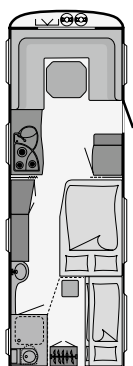

700 TK	765 DB	765 V
36.710,-	36.520,-	36.520,-

250	250	250
758 / 888	786 / 917	786 / 917
256 / 1160	256 / 1188	256 / 1188
231x164/138	192x164/132	2x 203x95
203x141/115	-	-
-	-	231x203/192*
2x185x75	170x80	170x80
1836	1906	1906
664	594	594
2500	2500	2500
-	-	-
AL-KO / 2	AL-KO / 2	AL-KO / 2
ALDE	ALDE	ALDE
175 / 31	175 / 31	175 / 31
38 / 22	38 / 22	38 / 22
6	5	7