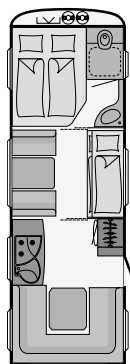

550 HK

27.790,-

550 TK

28.370,-

560 SK

27.690,-

700 MK

32.570,-

730 SK

32.880,-

740 TK

34.500,-

250	250	250	250	250	250
638 / 779	638 / 779	668 / 812	758 / 888	799 / 920	791 / 920
261 / 1040	261 / 1040	261 / 1070	256 / 1160	256 / 1202	256 / 1195
202x157/114	200x158/120	201x160/140	201x160/135	201x160/138	232x154/143
225x120***	206x116	226x116	226x116	202x82	202x143/128
-	-	-	160x151**	2x185x64	192x104/68/50
-	2x195x75	2 x 195x80	2x 210x80	232x163/162	2x 180x77
1530	1530	1533	1750	1780	1790
170	170	267	250	220	210
1700	1700	1800	2000	2000	2000
1900 B	1900 B	1900 B	2500 C	2500 C	2500 C
AL-KO / 1	AL-KO / 1	AL-KO / 1	AL-KO / 2	AL-KO / 2	AL-KO / 2
ALDE	ALDE	ALDE	ALDE	ALDE	ALDE
175 / 31	175 / 31	90 / 9	175 / 31	175 / 31	175 / 31
38 / 22	38 / 22	38 / 22	38 / 22	38 / 22	38 / 22
5	5	6	6	5	4

CAMPER Style-versio

(7-17 kg)

Vaihtoehtoiset yläkaappien luukut

Ei avohyllyjä yläkaapeissa*

Takapään keskikorkea versio**

Etupään keskikorkea versio**

Epäsuora valaistus

Hinta Style-versio

1.280,- €

* ei 545 DBM, 520 BK ** ei 520 BK