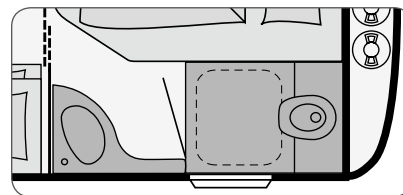

Vakiona kiinteä WC-istuin