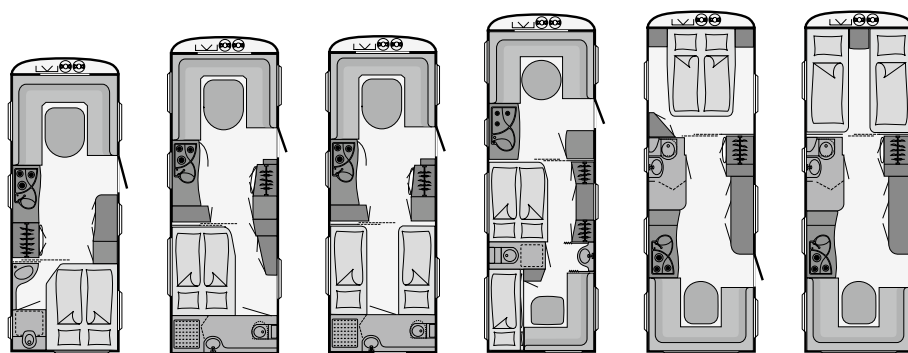

EXCLUSIV / VIP

Malli		595/2 S	655 SB	655 V	745 TK	765 DB	765 V
Hinta »Exclusiv«	€	38.840,-	38.840,-	38.840,-	42.880,-	40.100,-	40.100,-
Hinta »Exclusiv VIP«	€	43.280,-	43.280,-	43.280,-	47.320,-	44.550,-	44.550,-

Teknilliset tiedot

Kokonaisleveys	cm	250	250	250	250	250	250	
Korin pituus / kokopituus	cm	669 / 798	734 / 857	734 / 857	799 / 920	786 / 917	786 / 917	
Korkeus / A-mitta	cm	256 / 1071	256 / 1135	256 / 1135	256 / 1201	256 / 1188	256 / 1188	
Vuoteet	Edessä	cm	232x190/177	232x190/164	232x192/164	231x153/151	192x165/132	2x 203x95
	Sivulla	cm	-	-	-	202x140/130	-	-
	Vaihtoehtoisesti	cm	-	-	231x205/175*	-	-	231x203/192*
	Takana	cm	202x157/115	202x143/125	205x85 / 203x80	2x 180x80	170x80	170x80
Massa ajokunnossa	kg	1856	1906	1906	1966	1996	1996	
Kantavuus	kg	144	594	594	534	504	504	
Tekn. sallittu kokonaismassa	kg	2000	2500	2500	2500	2500	2500	
Saatavana myös	kg	2500 C	-	-	-	-	-	
Alusta / yksiakselinen (1) kaksiakselinen (2)		AL-KO / 2	AL-KO / 2	AL-KO / 2	AL-KO / 2	AL-KO / 2	AL-KO / 2	
Lämmitys		ALDE	ALDE	ALDE	ALDE	ALDE	ALDE	
Jääkaappi / josta pakastelokero	l	175 / 31	175 / 31	175 / 31	175 / 31	175 / 31	175 / 31	
Säiliön tilavuus (raikas-/harmaavesi)	l	38 / 22	38 / 22	38 / 22	38 / 22	38 / 22	38 / 22	
Pistorasioita 230V		4	4	3	4	5	5	

* erillisvuoteet voidaan yhdistää parivuoteeksi lisävarusteen avulla

EXCLUSIV VIP-varusteet

(34 kg)

- Valkoinen sileä ulkopelti
- Salmiakki-ikkunat
- Exclusive "VIP" -teippaukset
- Sypressi-kalusteissa kiiltävät upotukset ja yläkaappien luukuissa LED-valoilla taustavalaistu akryylilasinen keskiosa
- Keittiön kalusteissa kiiltävä pinta
- Tunnelmallinen valaistuskonsepti, johon kuuluu mm. lattiatason valo ja kaappien valaistus
- Akryylilasiupotukset ovissa
- Sisustukseen sopivat pöytäpinnat
- Aito nahkaverhoilu Cortina

VIP-version lisähinta on pohjaratkaisusta riippuvainen!