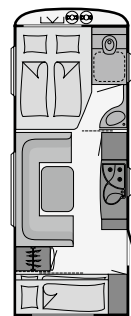

NOMAD

Malli		530 SK	545 DBM	550 HK	550 SK	560 SB
Hinta	€	27.160,-	29.250,-	29.010,-	29.100,-	29.480,-

Teknilliset tiedot

Kokonaisleveys	cm	230	250	250	250	250
Korin pituus / kokopituus	cm	638 / 782	643 / 779	638 / 779	638 / 779	668 / 812
Korkeus / A-mitta	cm	259 / 1040	261 / 1050	261 / 1040	261 / 1040	261 / 1070
Vuoteet						
Edessä	cm	202x140/95	201x153/150	202x160/115	202x160/115	231x166/153
Sivulla	cm	188x102	196x105 **	225x120**	213x120	-
Vaihtoehtoisesti	cm	-	-	-	-	-
Takana	cm	2x210x77	-	-	2x (195x80)	202x143/123
Massa ajokunnossa	kg	1343	1493	1530	1530	1523
Kantavuus	kg	257	207	170	170	277
Tekn. sallittu kokonaismassa	kg	1600	1700	1700	1700	1800
Saatavana myös	kg	1800 B	1900 B	1900 B	1900 B	1900 B
Alusta / yksiakselinen (1) kaksiakselinen (2)		AL-KO / 1	AL-KO / 1	AL-KO / 1	AL-KO / 1	AL-KO / 1
Lämmitys		ALDE	ALDE	ALDE	ALDE	ALDE
Jääkaappi / josta pakastelokero	l	90 / 9	90 / 9	175 / 31	175 / 31	90 / 9
Säiliön tilavuus (raikas-/harmaavesi)	l	38 / 22	38 / 22	38 / 22	38 / 22	38 / 22
Pistorasioita 230V		4	3	5	4	4

** vain lisätynyjen kanssa (lisävaruste)