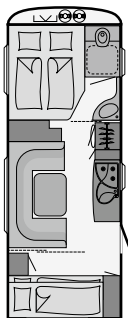

550 HK

27.790,-

550 TK

28.370,-

560 SK

27.690,-

700 MK

32.570,-

730 SK

32.880,-

740 TK

34.500,-

250	250	250	250	250	250
638 / 779	638 / 779	668 / 812	758 / 888	799 / 920	791 / 920
261 / 1040	261 / 1040	261 / 1070	256 / 1160	256 / 1202	256 / 1195
202x157/114	200x158/120	201x160/140	201x160/135	201x160/138	232x154/143
225x120***	206x116	226x116	226x116	202x82	202x143/128
-	-	-	160x151**	2x185x64	192x104/68/50
-	2x195x75	2 x 195x80	2x 210x80	232x163/162	2x 180x77
1530	1530	1533	1750	1780	1790
170	170	267	250	220	210
1700	1700	1800	2000	2000	2000
1900 B	1900 B	1900 B	2500 C	2500 C	2500 C
AL-KO / 1	AL-KO / 1	AL-KO / 1	AL-KO / 2	AL-KO / 2	AL-KO / 2
ALDE	ALDE	ALDE	ALDE	ALDE	ALDE
175 / 31	175 / 31	90 / 9	175 / 31	175 / 31	175 / 31
38 / 22	38 / 22	38 / 22	38 / 22	38 / 22	38 / 22
5	5	6	6	5	4

CAMPER Style-versio

(7-17 kg)

Vaihtoehtoiset yläkaappien luukut

Ei avohyllyjä yläkaapeissa*

Takapään keskikorkea versio**

Etupään keskikorkea versio**

Epäsuora valaistus

Hinta Style-versio

1.280,- €

* ei 545 DBM, 520 BK ** ei 520 BK