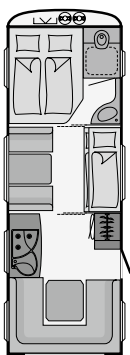

560 V	590 S	730 SK	740 TK	750 DBM
29.480,-	29.650,-	33.900,-	35.260,-	36.180,-

250	250	250	250	250
668 / 812	668 / 812	799 / 920	791 / 920	791 / 920
261 / 1070	261 / 1070	256 / 1202	256 / 1195	256 / 1195
231x166/153	231x190/181	201x160/138	232x154/143	231x176/165
-	-	202x85	202x143/128	-
-	-	2x185x77/64	192x104/68/50	-
203x80 / 205x85	191x158/115	231x163/162	2x 180x77	201x165/156
1533	1560	1780	1790	1860
267	240	220	210	640
1800	1800	2000	2000	2500
1900 B	1900 B	2500 C	2500 C	-
AL-KO / 1	AL-KO / 1	AL-KO / 2	AL-KO / 2	AL-KO / 2
ALDE	ALDE	ALDE	ALDE	ALDE
90 / 9	175 / 31	175 / 31	175 / 31	175 / 31
38 / 22	38 / 22	38 / 22	38 / 22	38 / 22
4	4	5	4	3