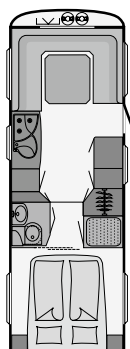

560 V	590 S	730 SK	740 TK	750 DBM
29.480,-	29.650,-	33.900,-	35.260,-	36.180,-

250	250	250	250	250
668 / 812	668 / 812	799 / 920	791 / 920	791 / 920
261 / 1070	261 / 1070	256 / 1202	256 / 1195	256 / 1195
231x166/153	231x190/181	201x160/138	232x154/143	231x176/165
-	-	202x85	202x143/128	-
-	-	2x185x77/64	192x104/68/50	-
203x80 / 205x85	191x158/115	231x163/162	2x 180x77	201x165/156
1533	1560	1780	1790	1860
267	240	220	210	640
1800	1800	2000	2000	2500
1900 B	1900 B	2500 C	2500 C	-
AL-KO / 1	AL-KO / 1	AL-KO / 2	AL-KO / 2	AL-KO / 2
ALDE	ALDE	ALDE	ALDE	ALDE
90 / 9	175 / 31	175 / 31	175 / 31	175 / 31
38 / 22	38 / 22	38 / 22	38 / 22	38 / 22
4	4	5	4	3