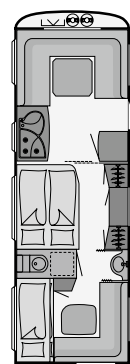

550 HK

27.790,-

550 TK

28.370,-

560 SK

27.690,-

700 MK

32.570,-

730 SK

32.880,-

740 TK

34.500,-

250	250	250	250	250	250
638 / 779	638 / 779	668 / 812	758 / 888	799 / 920	791 / 920
261 / 1040	261 / 1040	261 / 1070	256 / 1160	256 / 1202	256 / 1195
202x157/114	200x158/120	201x160/140	201x160/135	201x160/138	232x154/143
225x120***	206x116	226x116	226x116	202x82	202x143/128
-	-	-	160x151**	2x185x64	192x104/68/50
-	2x195x75	2 x 195x80	2x 210x80	232x163/162	2x 180x77
1530	1530	1533	1750	1780	1790
170	170	267	250	220	210
1700	1700	1800	2000	2000	2000
1900 B	1900 B	1900 B	2500 C	2500 C	2500 C
AL-KO / 1	AL-KO / 1	AL-KO / 1	AL-KO / 2	AL-KO / 2	AL-KO / 2
ALDE	ALDE	ALDE	ALDE	ALDE	ALDE
175 / 31	175 / 31	90 / 9	175 / 31	175 / 31	175 / 31
38 / 22	38 / 22	38 / 22	38 / 22	38 / 22	38 / 22
5	5	6	6	5	4

CAMPER Style-versio

(7-17 kg)

Vaihtoehtoiset yläkaappien luukut

Ei avohyllyjä yläkaapeissa*

Takapään keskikorkea versio**

Etupään keskikorkea versio**

Epäsuora valaistus

Hinta Style-versio

1.280,- €

* ei 545 DBM, 520 BK ** ei 520 BK