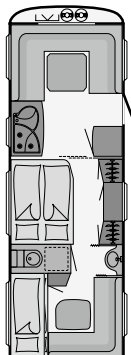

560 V	590 S	730 SK	740 TK	750 DBM
29.480,-	29.650,-	33.900,-	35.260,-	36.180,-

250	250	250	250	250
668 / 812	668 / 812	799 / 920	791 / 920	791 / 920
261 / 1070	261 / 1070	256 / 1202	256 / 1195	256 / 1195
231x166/153	231x190/181	201x160/138	232x154/143	231x176/165
-	-	202x85	202x143/128	-
-	-	2x185x77/64	192x104/68/50	-
203x80 / 205x85	191x158/115	231x163/162	2x 180x77	201x165/156
1533	1560	1780	1790	1860
267	240	220	210	640
1800	1800	2000	2000	2500
1900 B	1900 B	2500 C	2500 C	-
AL-KO / 1	AL-KO / 1	AL-KO / 2	AL-KO / 2	AL-KO / 2
ALDE	ALDE	ALDE	ALDE	ALDE
90 / 9	175 / 31	175 / 31	175 / 31	175 / 31
38 / 22	38 / 22	38 / 22	38 / 22	38 / 22
4	4	5	4	3