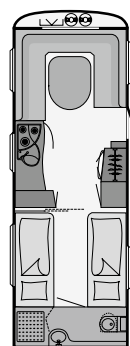

BEDUIN

Malli		545 V	595 S	655 SB	655 V
Hinta	€	30.310,-	32.120,-	35.370,-	35.370,-

Teknilliset tiedot

Kokonaisleveys	cm	230	250	250	250
Korin pituus / kokopituus	cm	643 / 782	669 / 812	734 / 857	734 / 857
Korkeus / A-mitta	cm	259 / 1045	261 / 1071	256 / 1135	256 / 1135
Vuoteet					
Edessä	cm	2x 203x85	231x190/177	231x190/165	232x190/165
Sivulla	cm	-	-	-	-
Vaihtoehtoisesti	cm	211x203*	-	-	231x192/165*
Takana	cm	211x170/151	202x157/115	202x143/125	205x85 / 203x80
Massa ajokunnossa	kg	1546	1646	1806	1806
Kantavuus	kg	254	154	194	194
Tekn. sallittu kokonaismassa	kg	1800	1800	2000	2000
Saatavana myös	kg	-	1900 B	2500 C	2500 C
Alusta / yksiakselinen (1) kaksiakselinen (2)		AL-KO / 1	AL-KO / 1	AL-KO / 2	AL-KO / 2
Lämmitys		ALDE	ALDE	ALDE	ALDE
Jääkaappi / josta pakastelokero	l	175 / 31	175 / 31	175 / 31	175 / 31
Säiliön tilavuus (raikas-/harmaavesi)	l	38 / 22	38 / 22	38 / 22	38 / 22
Pistorasioita 230V		4	4	4	3

* erillisvuoteet voidaan yhdistää parivuoteeksi lisävarusteen avulla