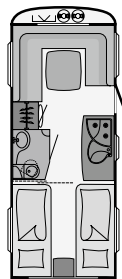

CAMPER

Malli		510 DB	510 V	520 BK	530 SK	545 DBM
Hinta	€	25.030,-	24.700,-	26.370,-	26.370,-	27.930,-

Tekniset tiedot

Kokonaisleveys	cm	230	230	230	230	250
Korin pituus / kokopituus	cm	583 / 728	583 / 728	583 / 734	638 / 782	643 / 779
Korkeus / A-mitta	cm	259 / 985	259 / 985	259 / 985	259 / 1040	261 / 1090
Vuoteet						
Edessä	cm	211x152/142	211x158/132	-	202x140/100	201x153/150
Sivulla	cm	-	-	194x106	188x102	196x105 ***
Vaihtoehtoisesti	cm	-	211x190*	-	-	-
Takana	cm	202x140/95	190x85 / 187x85	210x141	2x 210x70	-
Massa ajokunnossa	kg	1273	1273	1330	1343	1503
Kantavuus	kg	227	227	170	257	197
Tekn. sallittu kokonaismassa	kg	1500	1500	1500	1600	1700
Saatavana myös	kg	1700 B	1700 B	1700 B	1800 B	1900 B
Alusta / yksiakselinen (1) kaksiakselinen (2)		AL-KO / 1	AL-KO / 1	AL-KO / 1	AL-KO / 1	AL-KO / 1
Lämmitys		ALDE	ALDE	ALDE	ALDE	ALDE
Jääkaappi / josta pakastelokero	l	90 / 9	90 / 9	102 / 9	90 / 9	90 / 9
Säiliön tilavuus (raikas-/harmaavesi)	l	38 / 22	38 / 22	38 / 22	38 / 22	38 / 22
Pistorasioita 230V		4	3	3	4	3

* erillisvuoteet voidaan yhdistää parivuoteeksi lisävarusteen avulla

** lastenhuoneen istuinryhmästä voidaan tehdä vuode lisävarusteen avulla

*** vain lisätyynyjen kanssa (lisävaruste)