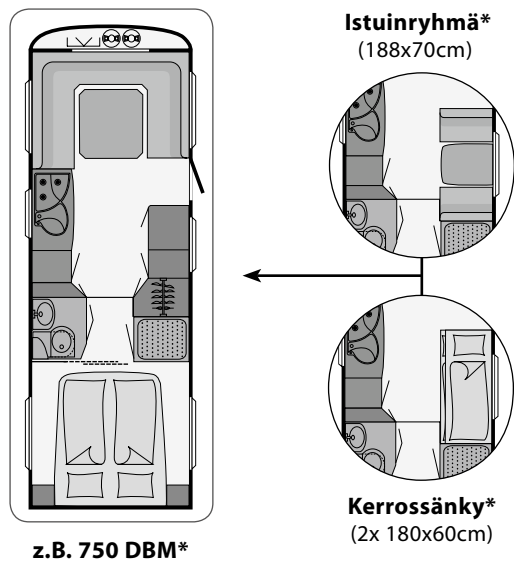

Beduin/Exclusiv 765 DB / 765 V: Keskelle kaapiston tilalle saatavana istuinryhmä. (Huomaa, että korkea jääkaappi jää pois).

* Pohjapiirros vain suuntaa antava, Beduin/Exclusiv-malleissa istuinryhmän mitat: 170x77cm (kerrossänky ei mahdollinen)