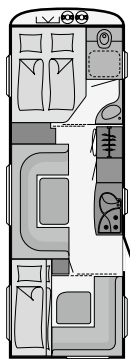

550 HK

27.790,-

550 TK

28.370,-

560 SK

27.690,-

700 MK

32.570,-

730 SK

32.880,-

740 TK

34.500,-

250	250	250	250	250	250
638 / 779	638 / 779	668 / 812	758 / 888	799 / 920	791 / 920
261 / 1040	261 / 1040	261 / 1070	256 / 1160	256 / 1202	256 / 1195
202x157/114	200x158/120	201x160/140	201x160/135	201x160/138	232x154/143
225x120***	206x116	226x116	226x116	202x82	202x143/128
-	-	-	160x151**	2x185x64	192x104/68/50
-	2x195x75	2 x 195x80	2x 210x80	232x163/162	2x 180x77
1530	1530	1533	1750	1780	1790
170	170	267	250	220	210
1700	1700	1800	2000	2000	2000
1900 B	1900 B	1900 B	2500 C	2500 C	2500 C
AL-KO / 1	AL-KO / 1	AL-KO / 1	AL-KO / 2	AL-KO / 2	AL-KO / 2
ALDE	ALDE	ALDE	ALDE	ALDE	ALDE
175 / 31	175 / 31	90 / 9	175 / 31	175 / 31	175 / 31
38 / 22	38 / 22	38 / 22	38 / 22	38 / 22	38 / 22
5	5	6	6	5	4

CAMPER Style-versio

(7-17 kg)

Vaihtoehtoiset yläkaappien luukut

Ei avohyllyjä yläkaapeissa*

Takapään keskikorkea versio**

Etupään keskikorkea versio**

Epäsuora valaistus

Hinta Style-versio

1.280,- €

* ei 545 DBM, 520 BK ** ei 520 BK