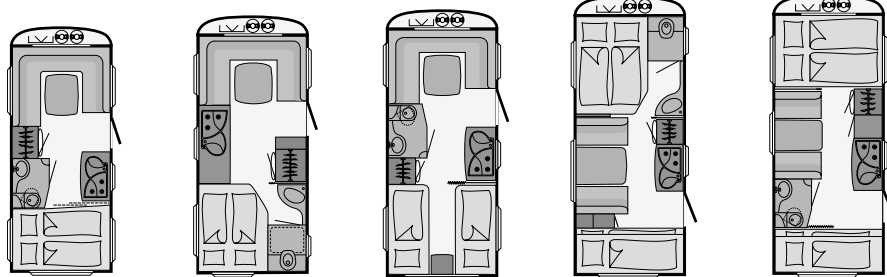

CAMPER

Malli		430 DB	450 DB	470 V	500 SK	500 TK
Hinta	€	20.820,-	23.560,-	23.650,-	25.190,-	24.720,-

Teknilliset tiedot

Kokonaisleveys	cm	220	230	230	230	230	
Korin pituus / kokopituus	cm	498 / 643	523 / 674	550 / 693	583 / 728	583 / 728	
Korkeus / A-mitta	cm	259 / 900	259 / 925	259 / 950	259 / 985	259 / 985	
Vuoteet	Edessä	cm	201x142/110	211x131/115	212x131/115	201x140/95	211x140
	Sivulla	cm	-	-	-	188x102	188x102
	Vaihtoehtoisesti	cm	-	-	211x195/191*	-	-
	Takana	cm	201x140/135	202x140/95	194x83 / 191x83	2x 210x70	2x 210x80
Massa ajokunnossa	kg	1082	1193	1243	1273	1300	
Kantavuus	kg	118	157	157	227	200	
Tekn. sallittu kokonaismassa	kg	1200	1350	1400	1500	1500	
Saatavana myös	kg	1500 B	1700 B	1700 B	1700 B	1700 B	
Alusta / yksiakselinen (1) kaksiakselinen (2)		AL-KO / 1	AL-KO / 1	AL-KO / 1	AL-KO / 1	AL-KO / 1	
Lämmitys		Truma S 3002	ALDE	ALDE	ALDE	ALDE	
Jääkaappi / josta pakastelokero	l	90 / 9	90 / 9	90 / 9	90 / 9	175 / 31	
Säiliön tilavuus (raikas-/harmaavesi)	l	38 / 22	38 / 22	38 / 22	38 / 22	38 / 22	
Pistorasioita 230V		2	3	3	5	4	

* erillisuoteet voidaan yhdistää parivuoteeksi lisävarusteen avulla