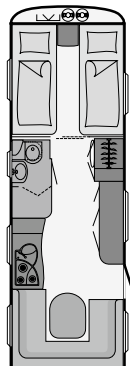

700 TK	765 DB	765 V
36.710,-	36.520,-	36.520,-

250	250	250
758 / 888	786 / 917	786 / 917
256 / 1160	256 / 1188	256 / 1188
231x164/138	192x164/132	2x 203x95
203x141/115	-	-
-	-	231x203/192*
2x185x75	170x80	170x80
1836	1906	1906
664	594	594
2500	2500	2500
-	-	-
AL-KO / 2	AL-KO / 2	AL-KO / 2
ALDE	ALDE	ALDE
175 / 31	175 / 31	175 / 31
38 / 22	38 / 22	38 / 22
6	5	7