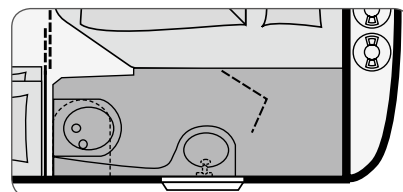

Vakiona kiinteä WC-istuin

Vaihtehtoinen pesuhuone (lisähinta)