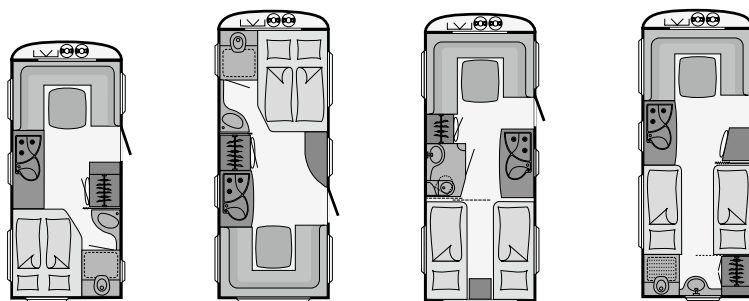

Hinta: (510 asti) **1.575,- €**
(520 alkaen) **1.790,- €**

NOMAD

Malli		450 DB	500 DB	510 V	520 V
Hinta	€	24.680,-	26.560,-	25.950,-	27.410,-

Teknilliset tiedot

Kokonaisleveys	cm	230	230	230	230
Korin pituus / kokopituus	cm	523 / 674	583 / 728	583 / 728	638 / 782
Korkeus / A-mitta	cm	259 / 925	259 / 985	259 / 985	259 / 1040
Vuoteet					
Edessä	cm	211x131/115	202x140/95	211x158/132	211x155/143
Sivulla	cm	-	-	-	2x 202x80
Vaihtoehtoisesti	cm	-	-	211x190/180*	210x202/195*
Takana	cm	202x140/95	211x135/132	190x85 / 187x85	-
Massa ajokunnossa	kg	1193	1273	1273	1343
Kantavuus	kg	157	227	227	257
Tekn. sallittu kokonaismassa	kg	1350	1500	1500	1600
Saatavana myös	kg	1700 B	1700 B	1700 B	1800 B
Alusta / yksiakselinen (1) kaksiakselinen (2)		AL-KO / 1	AL-KO / 1	AL-KO / 1	AL-KO / 1
Lämmitys		ALDE	ALDE	ALDE	ALDE
Jääkaappi / josta pakastelokero	l	90 / 9	90 / 9	90 / 9	90 / 9
Säiliön tilavuus (raikas-/harmaavesi)	l	38 / 22	38 / 22	38 / 22	38 / 22
Pistorasioita 230V		4	4	5	3