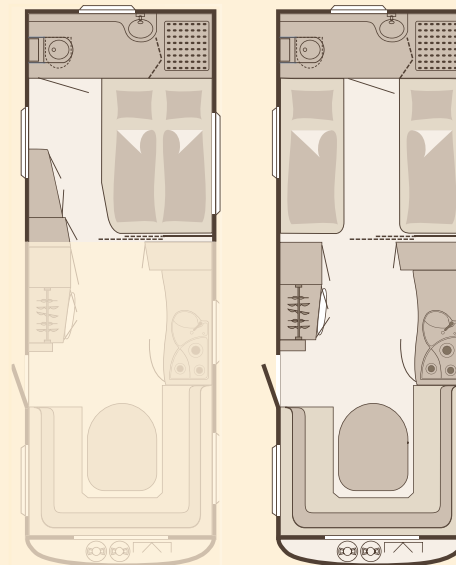

EXCLUSIV

Nauti ylellisyydestä

Muotoillut sohvatyynyt houkuttelevat istumaan, silmä lepää sisustuksen kauniissa yksityiskohdissa kuten massiivisissa pöytäpinnoissa ja kaarevissa muodoissa – tunne EXCLUSIV-malliston kiehtova tunnelma ympärilläsi!

Lomalla rentoudutaan ja nukutaan hyvin. EXCLUSIV-malliston vuoteet on varustettu korkealaatuisilla kylmävaahtopatjoilla ja nykyaikaisilla sälepohjilla – EXCLUSIV-vaunussa nukut hyvin ja seuraavasta päivästäsi tulee täydellinen.

655 SB

655 V

* Huomaa, että istuinryhmästä tehtävä vuode ei ole täysin tasainen muotoilluista istuintyynyistä johtuen.