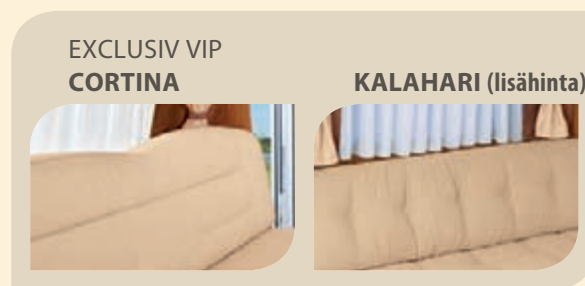

EXCLUSIV ja EXCLUSIV VIP -mallistojen kohokohdat

- + Luksusvarusteet, joihin kuuluvat muun muassa alumiinivanteet, katettu aisa ja kattokaiteet
- + Tyylikkääät tukevat pöytälevyt
- + Laadukkaissa sohvilla pehmeän pyöreät muodot ja Bulltex-tikkaus
- + Ylelliset tummat kivityyliset pöytäpinnat
- + Epäsuora valaistus yläkaappien ylä- ja alapuolella.
- + Valaistut kulmamoduulit istuinryhmässä
- + Taulutelevision teline
- + Liesituuletin
- + Lattiamatot

Vain EXCLUSIV VIP

- + Aito nahkaverhoilu „Cortina“
- + Yläkaappien luukuissa taustavalaistut akryylilasiupotukset
- + Lattiatason valaistus
- + Korkeissa kalusteovissa akryylilasiupotukset
- + Vakiona valkoinen sileä ulkopelti ja salmiakki-ikkunat

Sisustusvaihtoehdot

* Saatavana lisähintaan Santiago tai Cortina