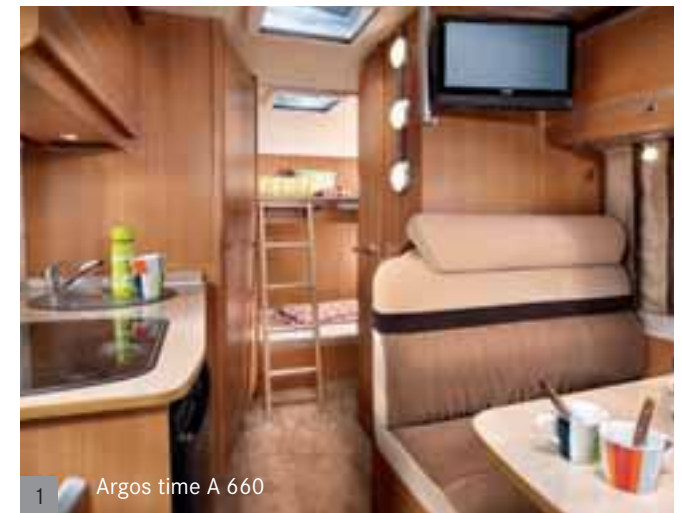

1 **Lekhörna:** Våningssängar uppskattas alltid av barnen.

Lastentarha: Kerrosvuoteet ovat todellinen hitti lapsille – lapset menevät jopa vapaaehtoisesti nukkumaan.

2 **Rymligt:** Hygienavdelning med separat dusch ger mer rörelsefrihet.

Vastakkain: Koska pesuhuone ja wc ovat vastapäätä toisiaan, liikkumatilaa on enemmän.

3 **Komfort på hög nivå:** Ett utfällbart trappesteg gör det lätt att ta sig upp i dubbelsängen, placerad ovanför det rymliga garaget.

Korkeasti viihtyisää: Suureen parivuoteeseen on käännettävien portaiden ansiosta erittäin helppo mennä ja tulla. Vuoteen alla on tilava takatalli.