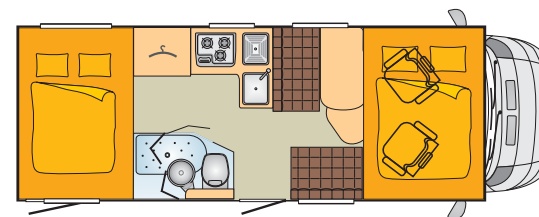

Argos time – sammanfattning vahvuudet

- + ABS-bromsar ABS
- + Pilotstolarna ställbara i höjdläget och med justerbar lutning
Ohjaamoistimet korkeus- ja kaltevuussäädettävät
- + Centrallås och elektriska fönsterhissar
Keskuslukitus ja sähköiset ikkunannostimet
- + Pilotstolar klädda med inredningens tyg Pilotti-istuinten asuinosaan kankailla
- + Elektriskt fotsteg Sähkötoiminen ulkoporras
- + Generösa bäddmattor Suuret vuoteet
- + Fasta sängar med kallskummadrass (ej alkovbädd)
Kiinteissä vuoteissa kylmävaahtopatjat (ei alkovi)
- + Uppfällbar alkovbotten Ylöskäännettävä alkovi
- + Gasdriven värmepanna Truma Combi 6 EH
Truma Combi 4 kaasulämmitys
- + 90 l spillvattentank Harmaavesisäiliö 90 ltr
- + 60/120 l färskvattentank Käyttövesisäiliö 60/120 ltr
- + Kylskåp (totalvolym 104 l) med 10,5 l frysfack
Jääkaappi 104 ltr, josta pakastinosa 10,5 ltr